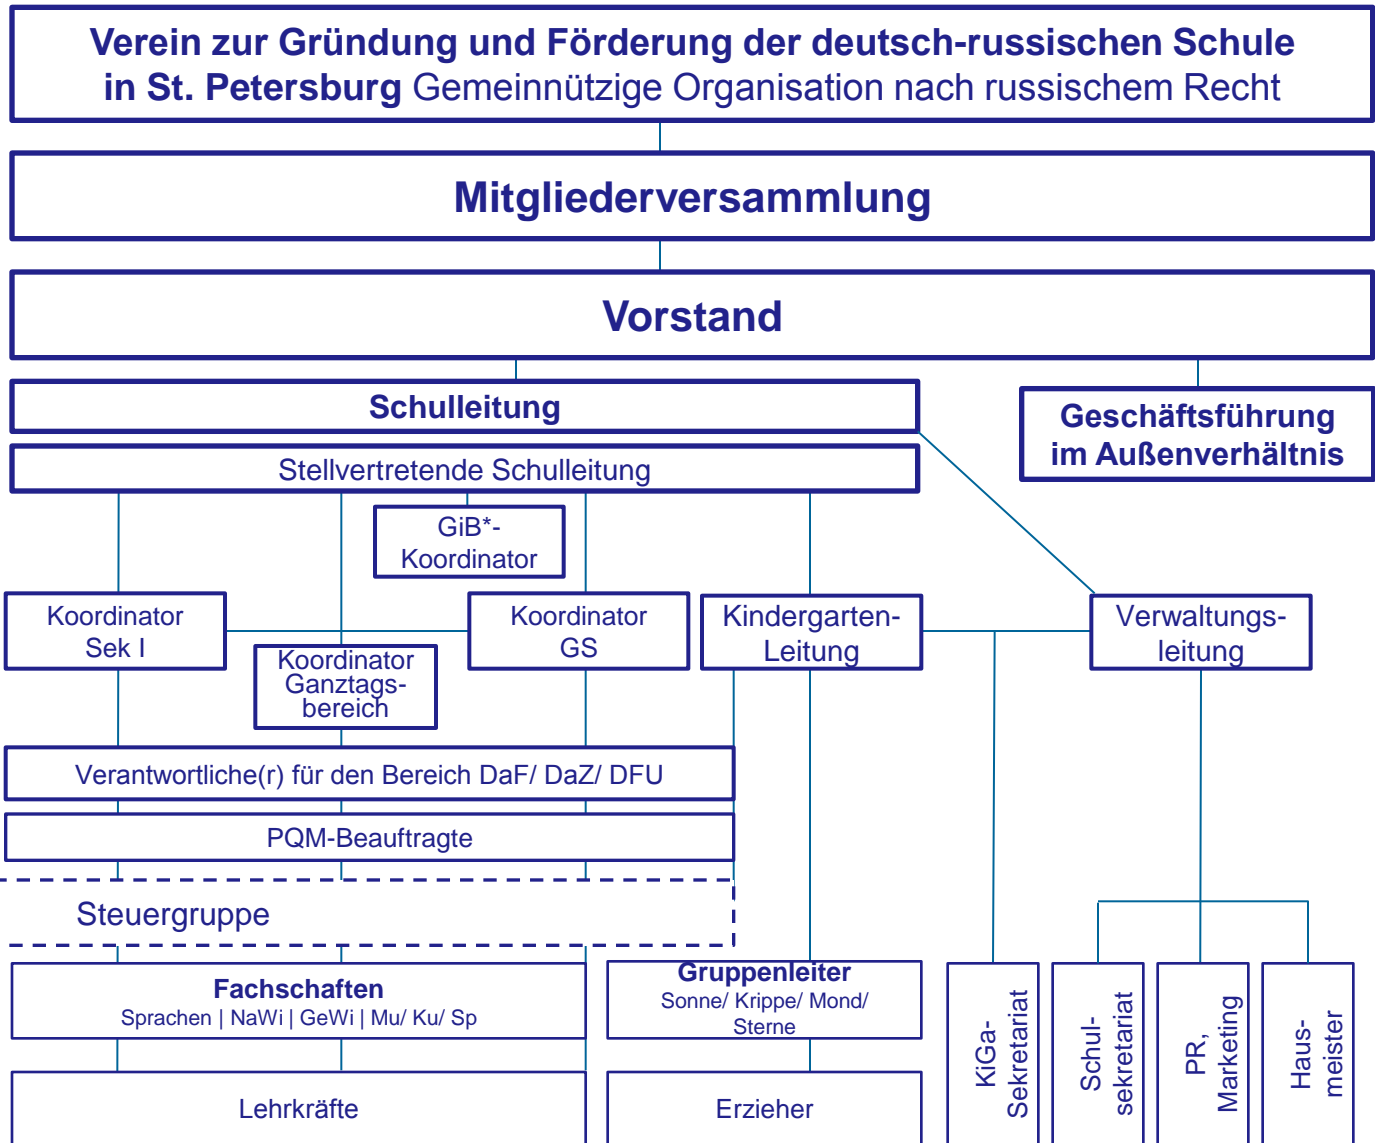

# Organigramm der Deutschen Schule Sankt Petersburg

Lehrerbeirat

Vertrauenslehrer

Elternbeirat

Schülervertretung

*Beratende Gremien*

*Pädagogischer Bereich*

*Administrativer Bereich*

\*GiB – Gemischtsprachiges International Baccalaureate